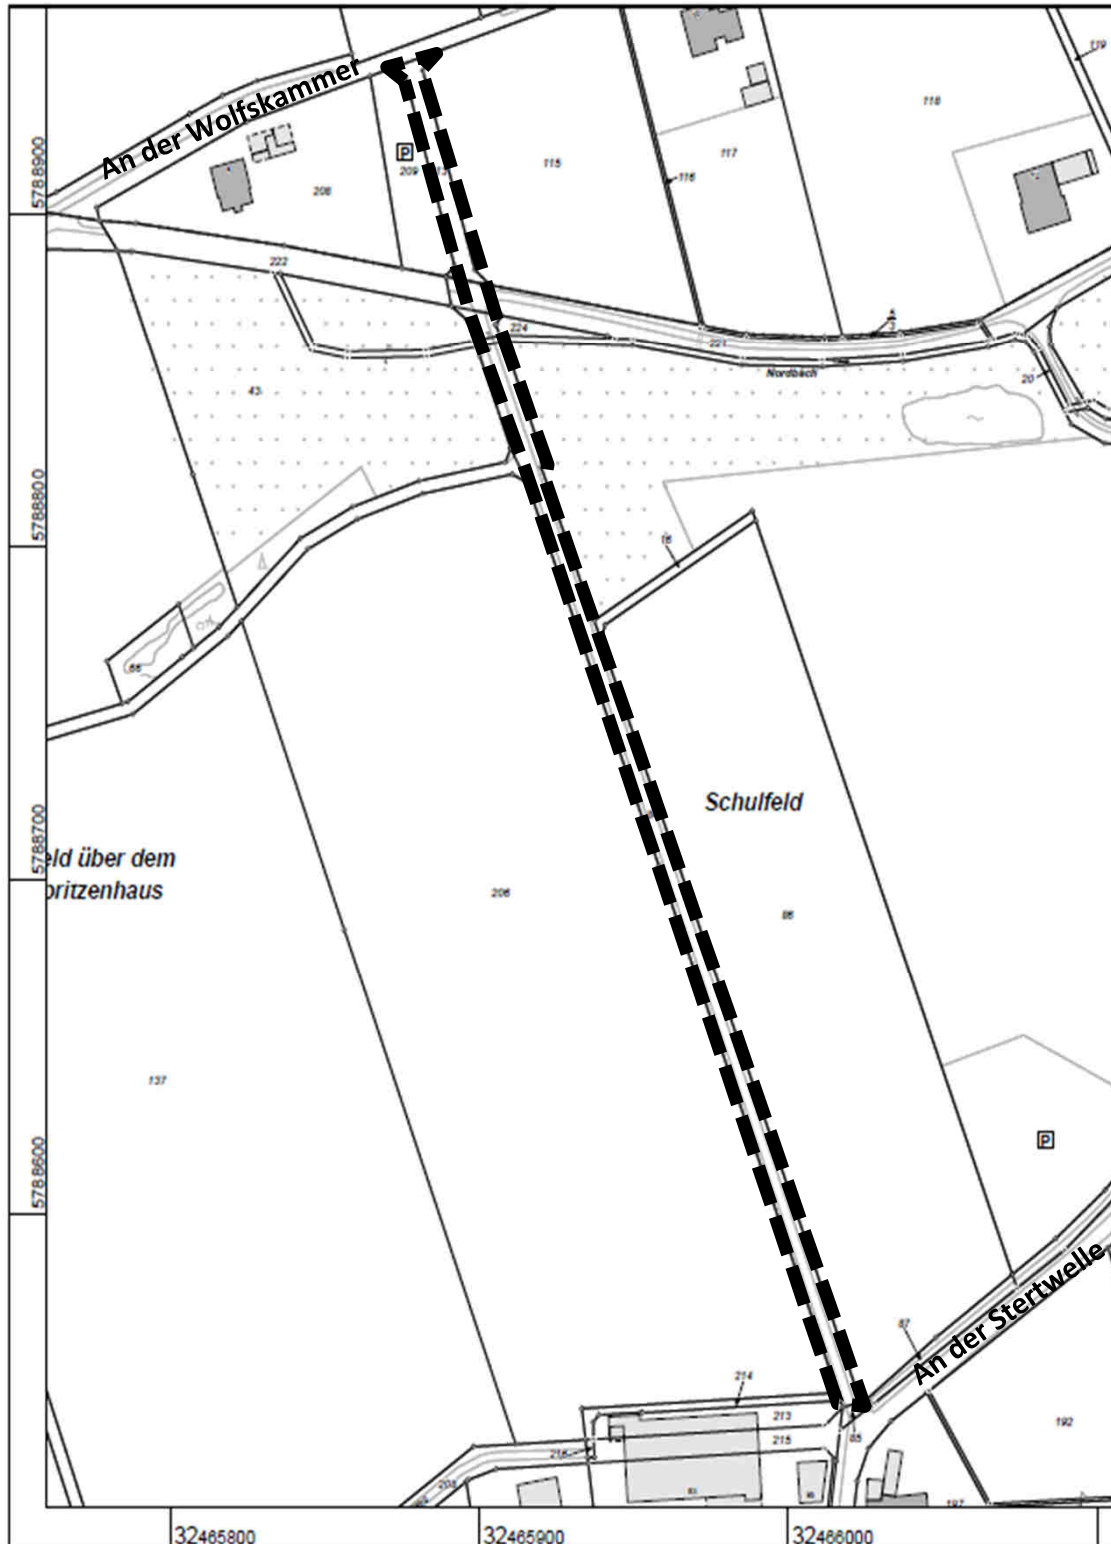

Kreis Herford
Katasteramt
Amtshausstraße 2
32051 Herford

Auszug aus dem Liegenschaftskataster

Flurkarte NRW 1:2000

Flurstück: 84
Flur: 5
Gemarkung: Schwenningdorf
Feld über dem Spritzenhaus, Rödinghausen

Erstellt: 25.10.2017
Zeichen:

Maßstab 1 : 2000

© Kreis Herford